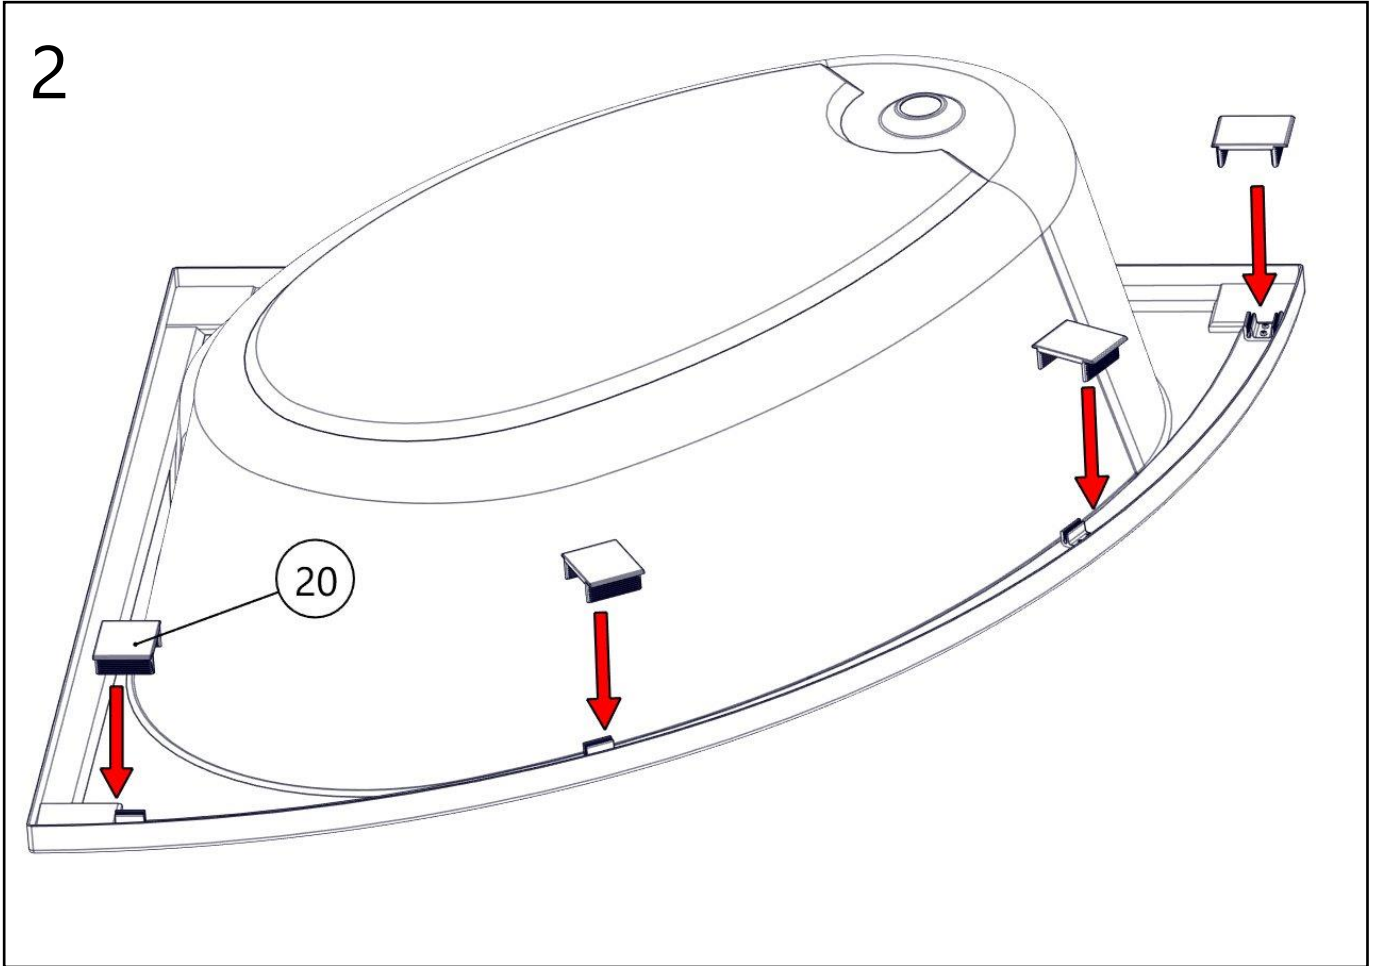

# CD 140

PDF

- SI** Podnožje kopalne kadi CD 140 - navodilo za montažo
- HR** Podnožje za kadu CD 140 - upute za montažu
- SRB** Podnožje za kadu CD 140 - uputstvo za montažu
- MK** Подножје на када CD 140 - упатства за монтажа
- RU** Основание ванны CD 140 - инструкция по монтажу
- UA** Основа для ванны CD 140 - інструкція зі збирання
- HU** CD 140 fürdőkádaltalp - összeszerelési útmutató
- RO** Bază CD 140 pentru cadă de baie - instrucțiuni de asamblare
- GB** CD 140 bathtub base - assembly instructions
- DE** CD 140 Wannenfüße - Aufbauanleitung
- IT** Base vasca da bagno CD 140 - istruzioni di montaggio
- FR** Support pour baignoire CD 140 - instructions de montage

15

16

22

23

32