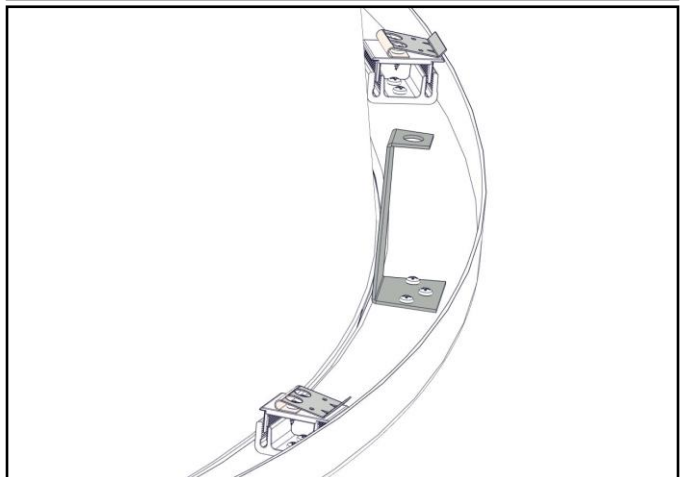

# CD 140

PDF

- SI** Podnožje kopalne kadi CD 140 - navodilo za montažo
- HR** Podnožje za kadu CD 140 - upute za montažu
- SRB** Podnožje za kadu CD 140 - uputstvo za montažu
- MK** Подножје на када CD 140 - упатства за монтажа
- RU** Основание ванны CD 140 - инструкция по монтажу
- UA** Основа для ванны CD 140 - інструкція зі збирання
- HU** CD 140 fürdőkádaltalp - összeszerelési útmutató
- RO** Bază CD 140 pentru cadă de baie - instrucțiuni de asamblare
- GB** CD 140 bathtub base - assembly instructions
- DE** CD 140 Wannenfüße - Aufbauanleitung
- IT** Base vasca da bagno CD 140 - istruzioni di montaggio
- FR** Support pour baignoire CD 140 - instructions de montage