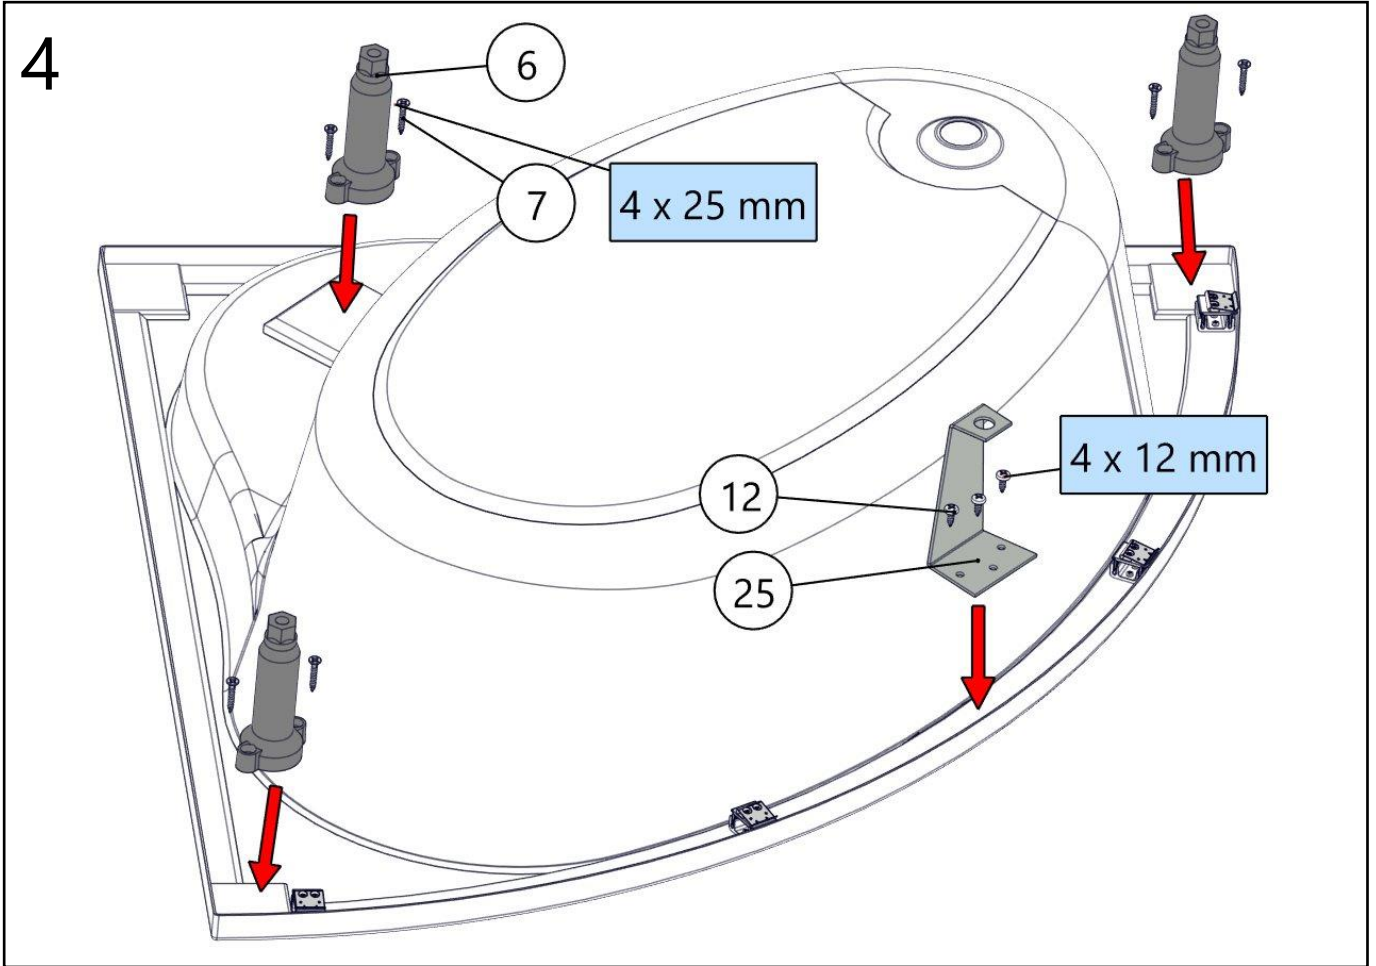

# CD 140

PDF

- SI** Podnožje kopalne kadi CD 140 - navodilo za montažo
- HR** Podnožje za kadu CD 140 - upute za montažu
- SRB** Podnožje za kadu CD 140 - uputstvo za montažu
- MK** Подножје на када CD 140 - упатства за монтажа
- RU** Основание ванны CD 140 - инструкция по монтажу
- UA** Основа для ванны CD 140 - інструкція зі збирання
- HU** CD 140 fürdőkádaltalp - összeszerelési útmutató
- RO** Bază CD 140 pentru cadă de baie - instrucțiuni de asamblare
- GB** CD 140 bathtub base - assembly instructions
- DE** CD 140 Wannenfüße - Aufbauanleitung
- IT** Base vasca da bagno CD 140 - istruzioni di montaggio
- FR** Support pour baignoire CD 140 - instructions de montage

15

16

22

23

32