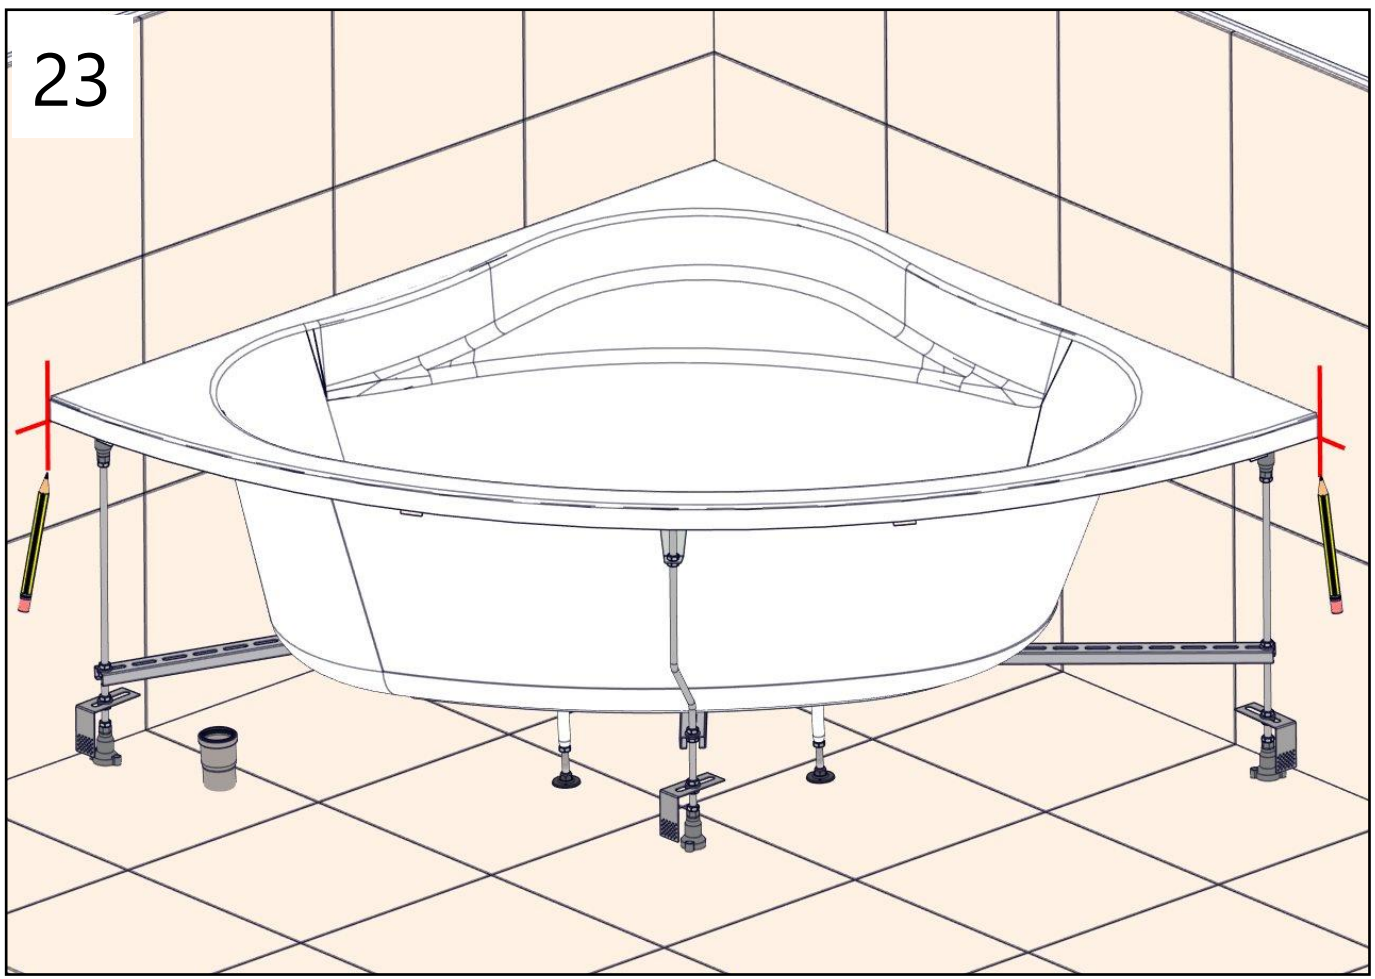

# CD 140

PDF

- SI** Podnožje kopalne kadi CD 140 - navodilo za montažo
- HR** Podnožje za kadu CD 140 - upute za montažu
- SRB** Podnožje za kadu CD 140 - uputstvo za montažu
- MK** Подножје на када CD 140 - упатства за монтажа
- RU** Основание ванны CD 140 - инструкция по монтажу
- UA** Основа для ванны CD 140 - інструкція зі збирання
- HU** CD 140 fürdőkádaltalp - összeszerelési útmutató
- RO** Bază CD 140 pentru cadă de baie - instrucțiuni de asamblare
- GB** CD 140 bathtub base - assembly instructions
- DE** CD 140 Wannenfüße - Aufbauanleitung
- IT** Base vasca da bagno CD 140 - istruzioni di montaggio
- FR** Support pour baignoire CD 140 - instructions de montage

15

16

22

23

32