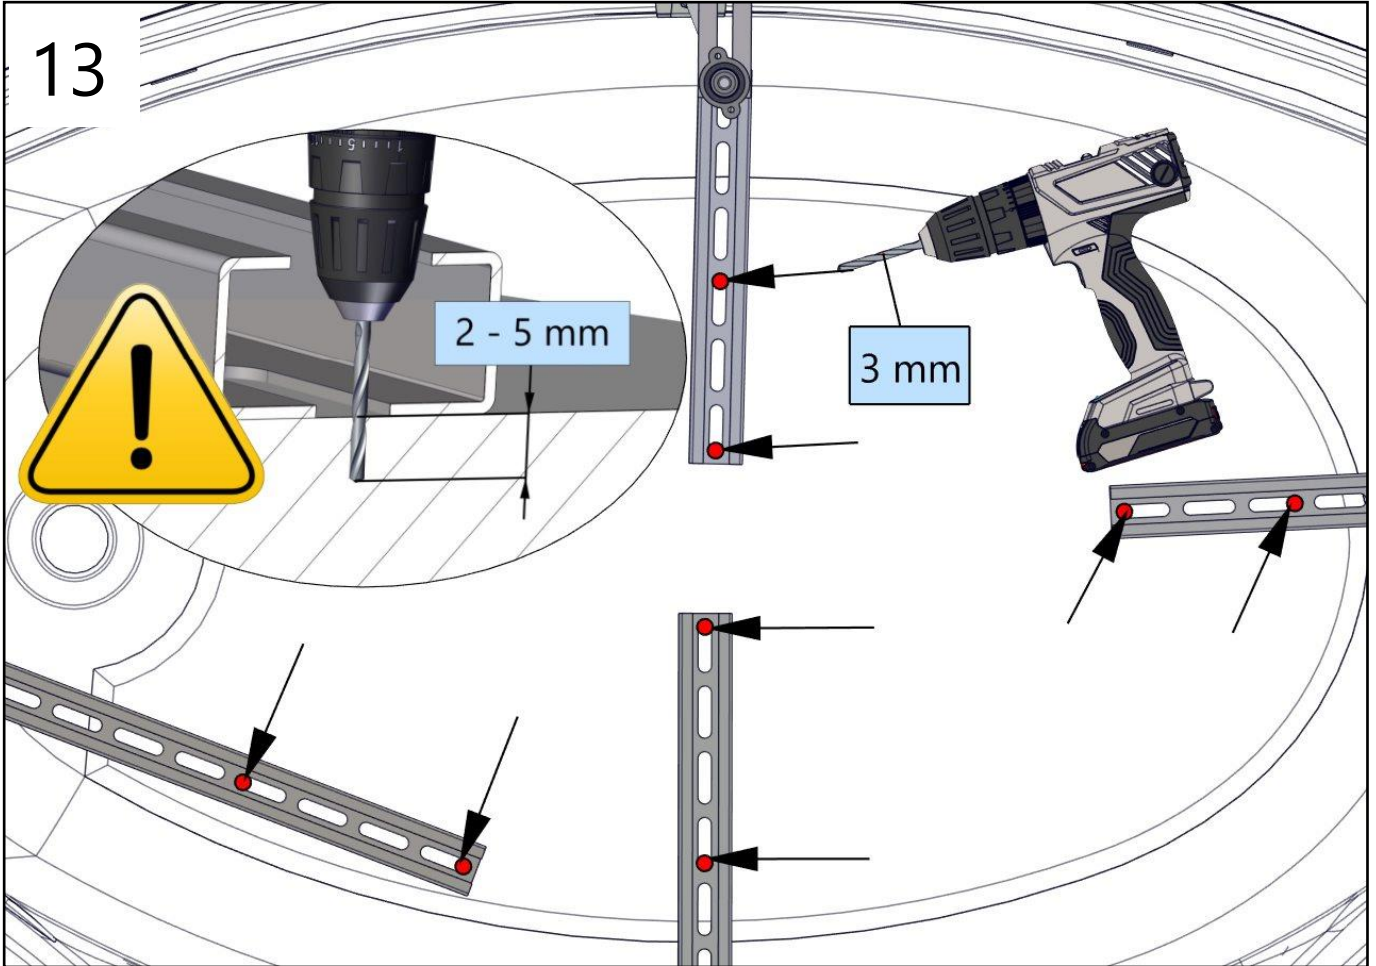

# CD 140

PDF

- SI** Podnožje kopalne kadi CD 140 - navodilo za montažo
- HR** Podnožje za kadu CD 140 - upute za montažu
- SRB** Podnožje za kadu CD 140 - uputstvo za montažu
- MK** Подножје на када CD 140 - упатства за монтажа
- RU** Основание ванны CD 140 - инструкция по монтажу
- UA** Основа для ванны CD 140 - інструкція зі збирання
- HU** CD 140 fürdőkádaltalp - összeszerelési útmutató
- RO** Bază CD 140 pentru cadă de baie - instrucțiuni de asamblare
- GB** CD 140 bathtub base - assembly instructions
- DE** CD 140 Wannenfüße - Aufbauanleitung
- IT** Base vasca da bagno CD 140 - istruzioni di montaggio
- FR** Support pour baignoire CD 140 - instructions de montage