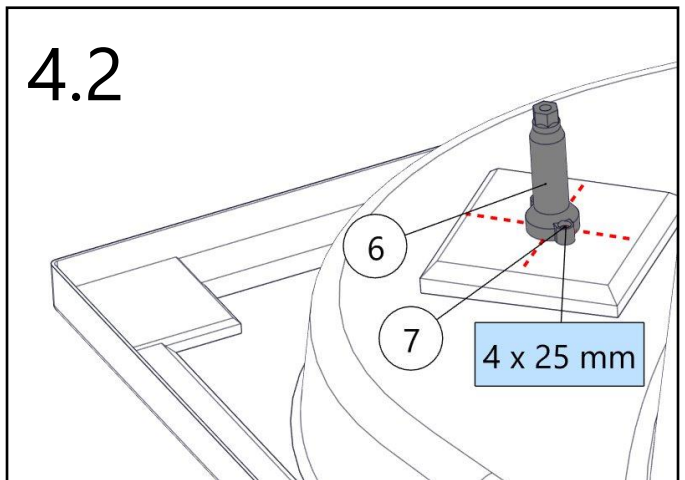

# CD 140

PDF

- SI** Podnožje kopalne kadi CD 140 - navodilo za montažo
- HR** Podnožje za kadu CD 140 - upute za montažu
- SRB** Podnožje za kadu CD 140 - uputstvo za montažu
- MK** Подножје на када CD 140 - упатства за монтажа
- RU** Основание ванны CD 140 - инструкция по монтажу
- UA** Основа для ванны CD 140 - інструкція зі збирання
- HU** CD 140 fürdőkádaltalp - összeszerelési útmutató
- RO** Bază CD 140 pentru cadă de baie - instrucțiuni de asamblare
- GB** CD 140 bathtub base - assembly instructions
- DE** CD 140 Wannenfüße - Aufbauanleitung
- IT** Base vasca da bagno CD 140 - istruzioni di montaggio
- FR** Support pour baignoire CD 140 - instructions de montage