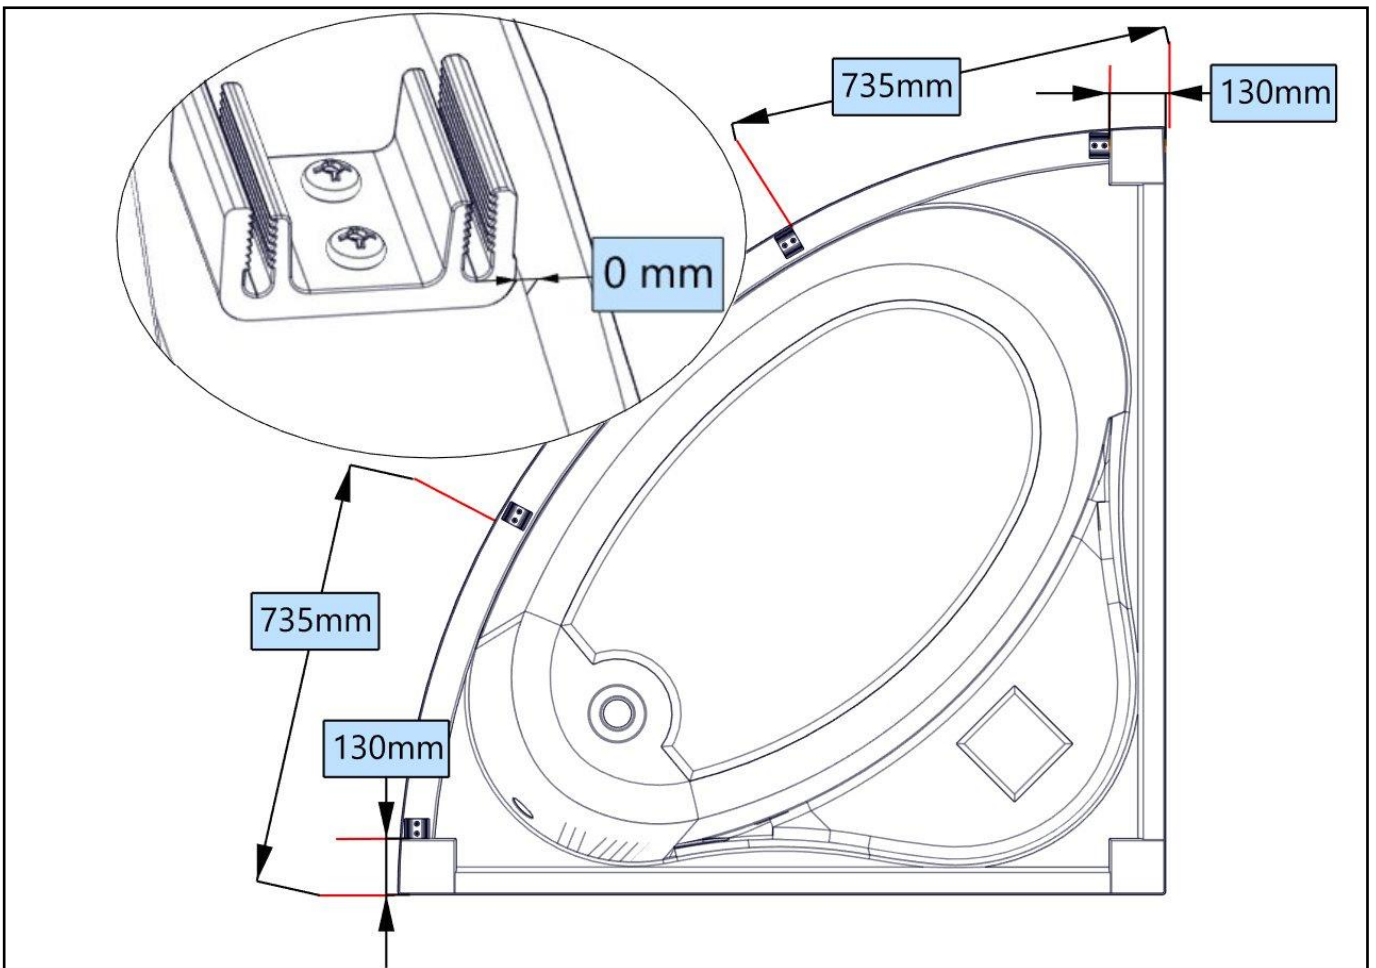

# CD 140

PDF

- SI** Podnožje kopalne kadi CD 140 - navodilo za montažo
- HR** Podnožje za kadu CD 140 - upute za montažu
- SRB** Podnožje za kadu CD 140 - uputstvo za montažu
- MK** Подножје на када CD 140 - упатства за монтажа
- RU** Основание ванны CD 140 - инструкция по монтажу
- UA** Основа для ванны CD 140 - інструкція зі збирання
- HU** CD 140 fürdőkádaltalp - összeszerelési útmutató
- RO** Bază CD 140 pentru cadă de baie - instrucțiuni de asamblare
- GB** CD 140 bathtub base - assembly instructions
- DE** CD 140 Wannenfüße - Aufbauanleitung
- IT** Base vasca da bagno CD 140 - istruzioni di montaggio
- FR** Support pour baignoire CD 140 - instructions de montage

15

16

22

23

32