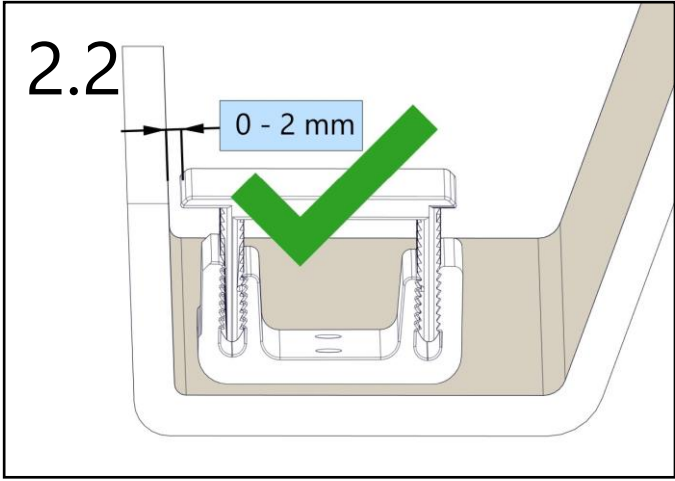

# CD 140

PDF

- SI** Podnožje kopalne kadi CD 140 - navodilo za montažo
- HR** Podnožje za kadu CD 140 - upute za montažu
- SRB** Podnožje za kadu CD 140 - uputstvo za montažu
- MK** Подножје на када CD 140 - упатства за монтажа
- RU** Основание ванны CD 140 - инструкция по монтажу
- UA** Основа для ванны CD 140 - інструкція зі збирання
- HU** CD 140 fürdőkádaltalp - összeszerelési útmutató
- RO** Bază CD 140 pentru cadă de baie - instrucțiuni de asamblare
- GB** CD 140 bathtub base - assembly instructions
- DE** CD 140 Wannenfüße - Aufbauanleitung
- IT** Base vasca da bagno CD 140 - istruzioni di montaggio
- FR** Support pour baignoire CD 140 - instructions de montage