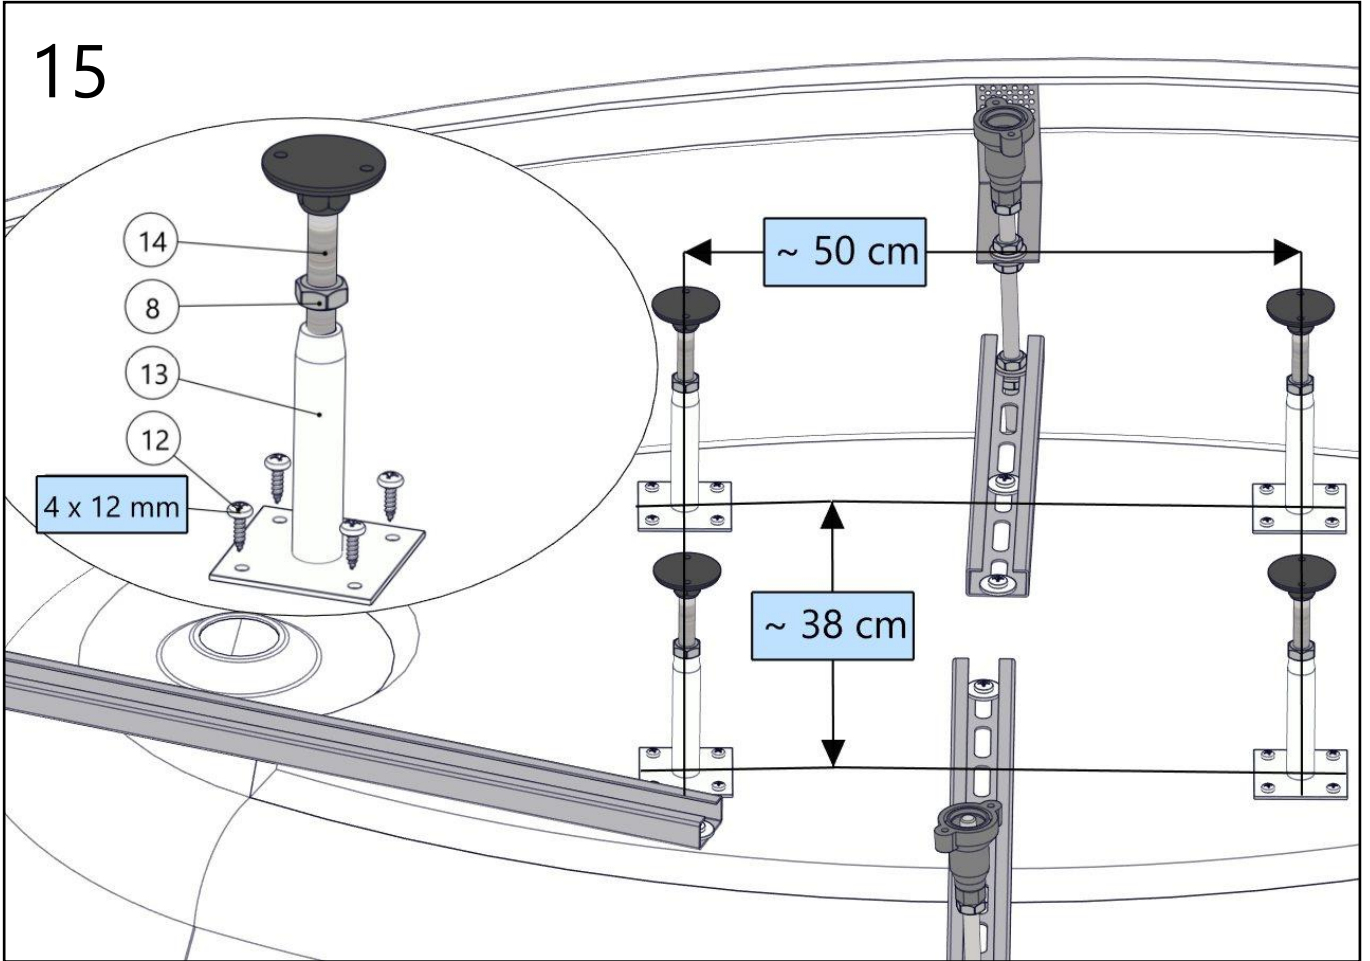

# CD 140

PDF

- SI** Podnožje kopalne kadi CD 140 - navodilo za montažo
- HR** Podnožje za kadu CD 140 - upute za montažu
- SRB** Podnožje za kadu CD 140 - uputstvo za montažu
- MK** Подножје на када CD 140 - упатства за монтажа
- RU** Основание ванны CD 140 - инструкция по монтажу
- UA** Основа для ванны CD 140 - інструкція зі збирання
- HU** CD 140 fürdőkádaltalp - összeszerelési útmutató
- RO** Bază CD 140 pentru cadă de baie - instrucțiuni de asamblare
- GB** CD 140 bathtub base - assembly instructions
- DE** CD 140 Wannenfüße - Aufbauanleitung
- IT** Base vasca da bagno CD 140 - istruzioni di montaggio
- FR** Support pour baignoire CD 140 - instructions de montage

15

16

22

23

32