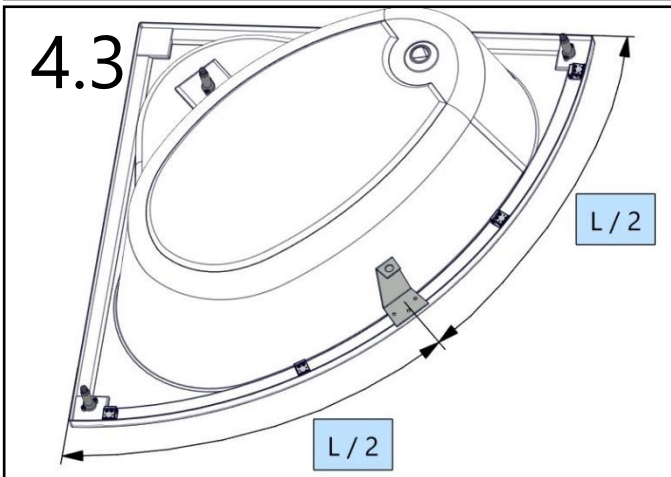

# CD 140

PDF

- SI** Podnožje kopalne kadi CD 140 - navodilo za montažo
- HR** Podnožje za kadu CD 140 - upute za montažu
- SRB** Podnožje za kadu CD 140 - uputstvo za montažu
- MK** Подножје на када CD 140 - упатства за монтажа
- RU** Основание ванны CD 140 - инструкция по монтажу
- UA** Основа для ванны CD 140 - інструкція зі збирання
- HU** CD 140 fürdőkádaltalp - összeszerelési útmutató
- RO** Bază CD 140 pentru cadă de baie - instrucțiuni de asamblare
- GB** CD 140 bathtub base - assembly instructions
- DE** CD 140 Wannenfüße - Aufbauanleitung
- IT** Base vasca da bagno CD 140 - istruzioni di montaggio
- FR** Support pour baignoire CD 140 - instructions de montage

15

16

22

23

32