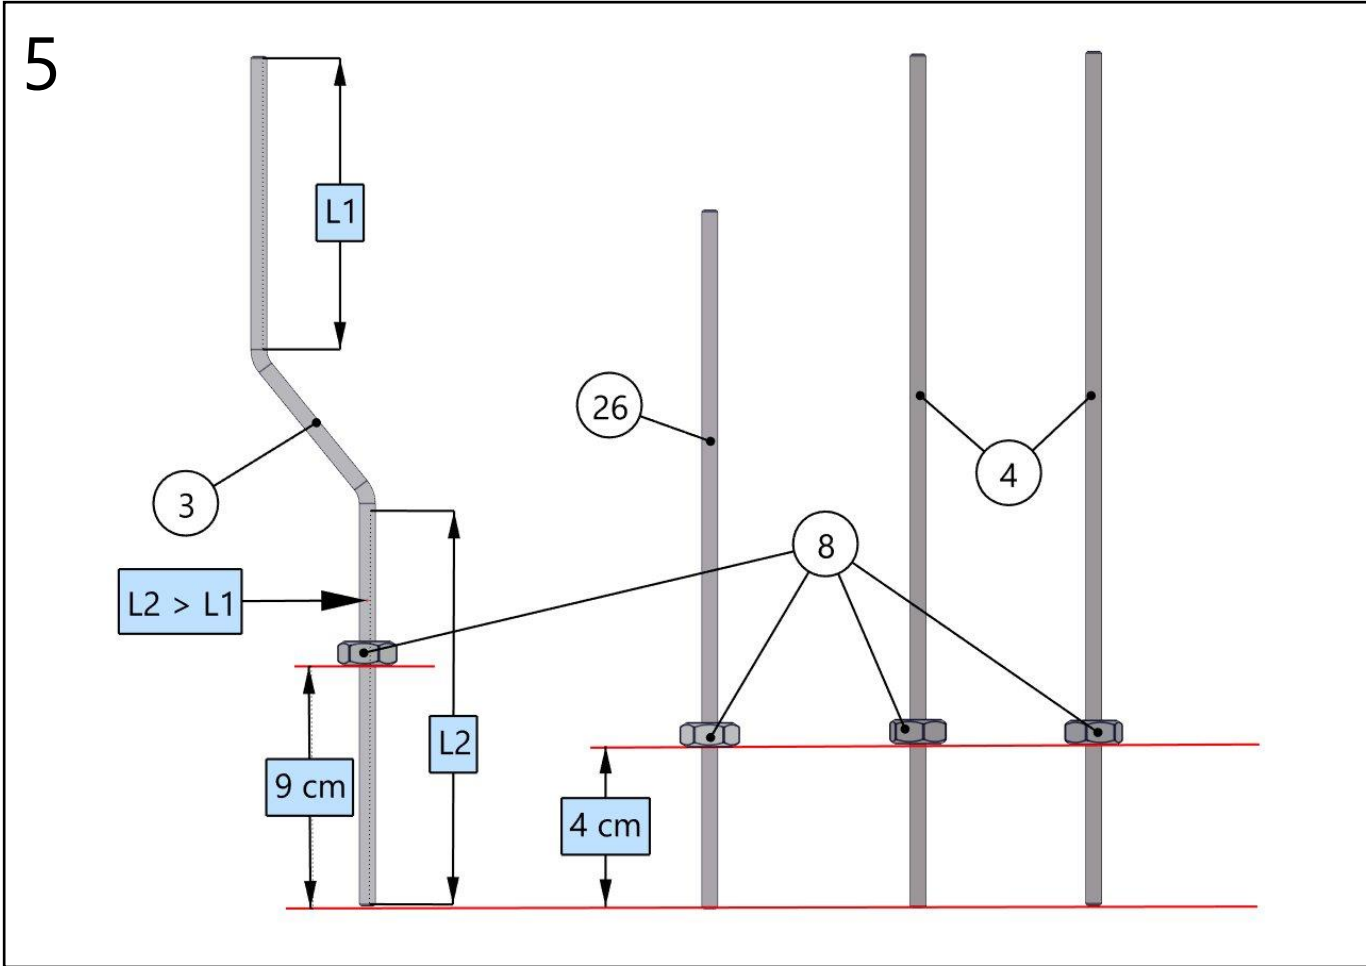

# CD 140

PDF

- SI** Podnožje kopalne kadi CD 140 - navodilo za montažo
- HR** Podnožje za kadu CD 140 - upute za montažu
- SRB** Podnožje za kadu CD 140 - uputstvo za montažu
- MK** Подножје на када CD 140 - упатства за монтажа
- RU** Основание ванны CD 140 - инструкция по монтажу
- UA** Основа для ванны CD 140 - інструкція зі збирання
- HU** CD 140 fürdőkádaltalp - összeszerelési útmutató
- RO** Bază CD 140 pentru cadă de baie - instrucțiuni de asamblare
- GB** CD 140 bathtub base - assembly instructions
- DE** CD 140 Wannenfüße - Aufbauanleitung
- IT** Base vasca da bagno CD 140 - istruzioni di montaggio
- FR** Support pour baignoire CD 140 - instructions de montage

15

16

22

23

32