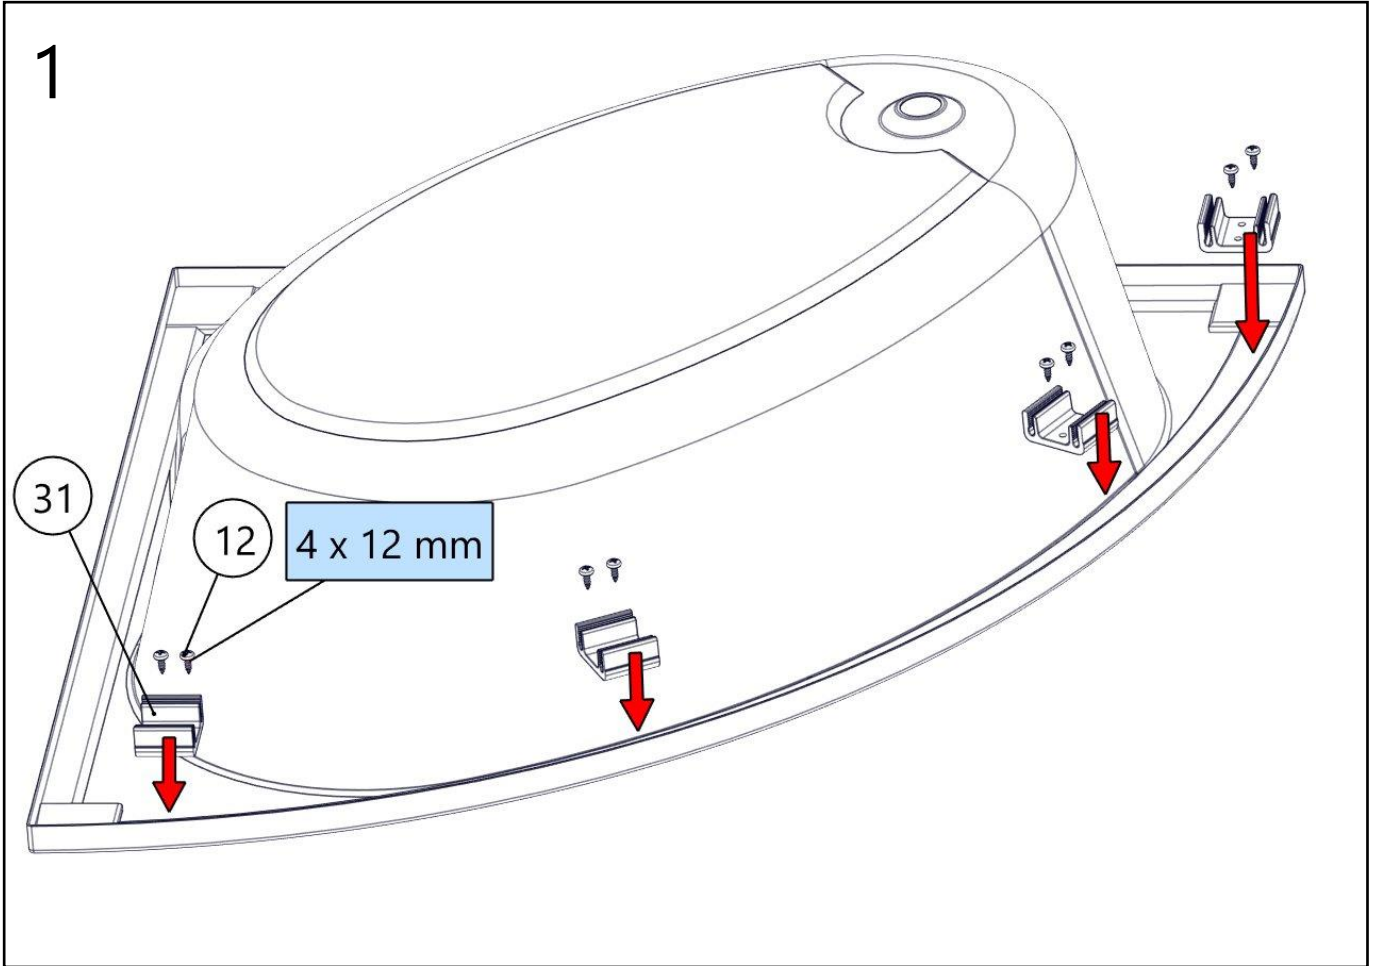

# CD 140

PDF

- SI** Podnožje kopalne kadi CD 140 - navodilo za montažo
- HR** Podnožje za kadu CD 140 - upute za montažu
- SRB** Podnožje za kadu CD 140 - uputstvo za montažu
- MK** Подножје на када CD 140 - упатства за монтажа
- RU** Основание ванны CD 140 - инструкция по монтажу
- UA** Основа для ванны CD 140 - інструкція зі збирання
- HU** CD 140 fürdőkádaltalp - összeszerelési útmutató
- RO** Bază CD 140 pentru cadă de baie - instrucțiuni de asamblare
- GB** CD 140 bathtub base - assembly instructions
- DE** CD 140 Wannenfüße - Aufbauanleitung
- IT** Base vasca da bagno CD 140 - istruzioni di montaggio
- FR** Support pour baignoire CD 140 - instructions de montage

15

16

22

23

32