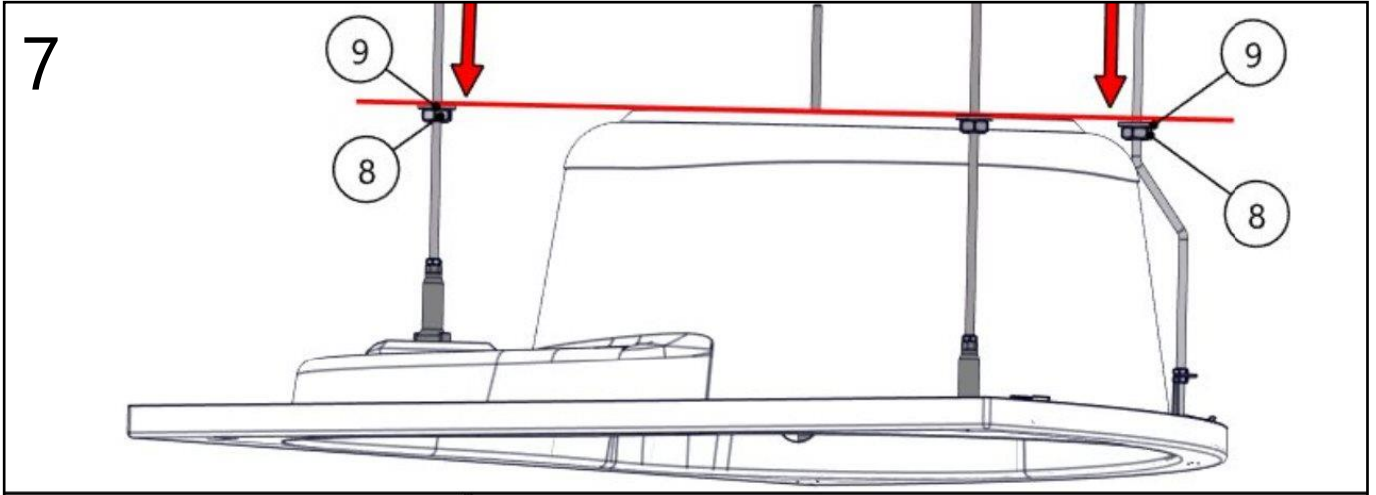

# CD 140

PDF

- SI** Podnožje kopalne kadi CD 140 - navodilo za montažo
- HR** Podnožje za kadu CD 140 - upute za montažu
- SRB** Podnožje za kadu CD 140 - uputstvo za montažu
- MK** Подножје на када CD 140 - упатства за монтажа
- RU** Основание ванны CD 140 - инструкция по монтажу
- UA** Основа для ванны CD 140 - інструкція зі збирання
- HU** CD 140 fürdőkádaltalp - összeszerelési útmutató
- RO** Bază CD 140 pentru cadă de baie - instrucțiuni de asamblare
- GB** CD 140 bathtub base - assembly instructions
- DE** CD 140 Wannenfüße - Aufbauanleitung
- IT** Base vasca da bagno CD 140 - istruzioni di montaggio
- FR** Support pour baignoire CD 140 - instructions de montage