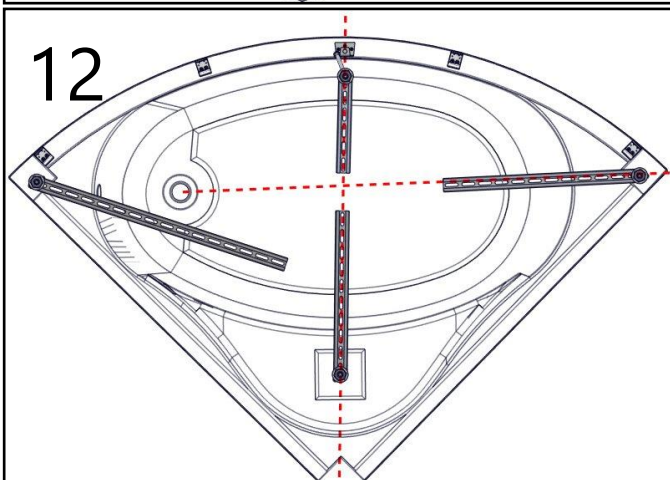

# CD 140

PDF

- SI** Podnožje kopalne kadi CD 140 - navodilo za montažo
- HR** Podnožje za kadu CD 140 - upute za montažu
- SRB** Podnožje za kadu CD 140 - uputstvo za montažu
- MK** Подножје на када CD 140 - упатства за монтажа
- RU** Основание ванны CD 140 - инструкция по монтажу
- UA** Основа для ванны CD 140 - інструкція зі збирання
- HU** CD 140 fürdőkádaltalp - összeszerelési útmutató
- RO** Bază CD 140 pentru cadă de baie - instrucțiuni de asamblare
- GB** CD 140 bathtub base - assembly instructions
- DE** CD 140 Wannenfüße - Aufbauanleitung
- IT** Base vasca da bagno CD 140 - istruzioni di montaggio
- FR** Support pour baignoire CD 140 - instructions de montage

15

16

22

23

32