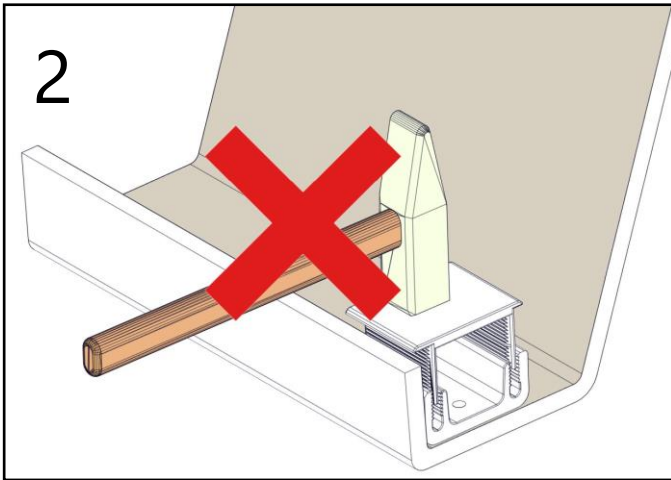

# CD 140

PDF

- SI** Podnožje kopalne kadi CD 140 - navodilo za montažo
- HR** Podnožje za kadu CD 140 - upute za montažu
- SRB** Podnožje za kadu CD 140 - uputstvo za montažu
- MK** Подножје на када CD 140 - упатства за монтажа
- RU** Основание ванны CD 140 - инструкция по монтажу
- UA** Основа для ванны CD 140 - інструкція зі збирання
- HU** CD 140 fürdőkádaltalp - összeszerelési útmutató
- RO** Bază CD 140 pentru cadă de baie - instrucțiuni de asamblare
- GB** CD 140 bathtub base - assembly instructions
- DE** CD 140 Wannenfüße - Aufbauanleitung
- IT** Base vasca da bagno CD 140 - istruzioni di montaggio
- FR** Support pour baignoire CD 140 - instructions de montage