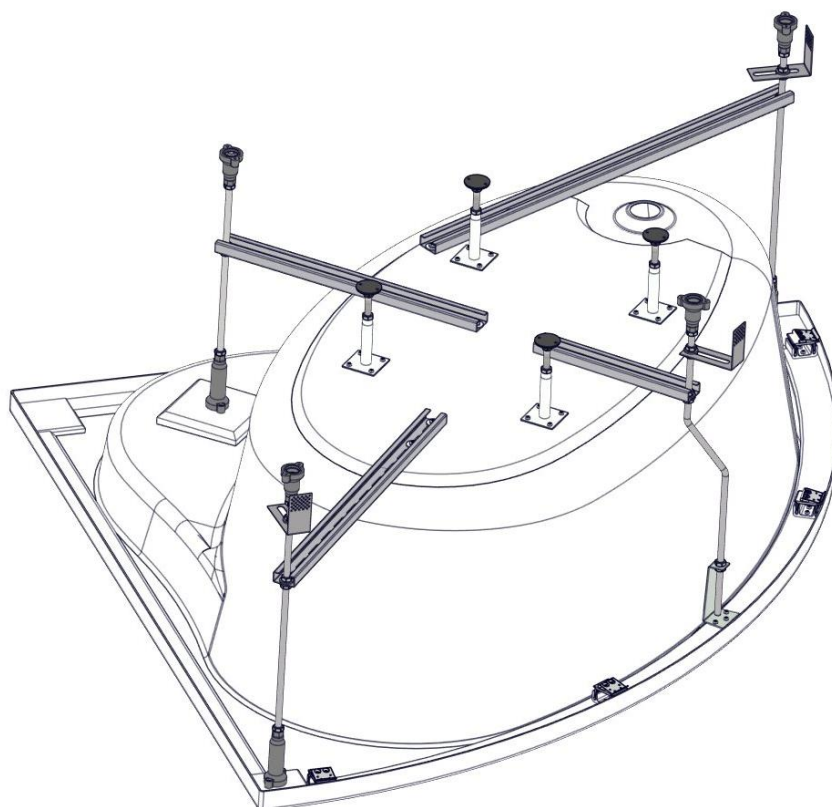

# CD 140

PDF

- SI** Podnožje kopalne kadi CD 140 - navodilo za montažo
- HR** Podnožje za kadu CD 140 - upute za montažu
- SRB** Podnožje za kadu CD 140 - uputstvo za montažu
- MK** Подножје на када CD 140 - упатства за монтажа
- RU** Основание ванны CD 140 - инструкция по монтажу
- UA** Основа для ванны CD 140 - інструкція зі збирання
- HU** CD 140 fürdőkádaltalp - összeszerelési útmutató
- RO** Bază CD 140 pentru cadă de baie - instrucțiuni de asamblare
- GB** CD 140 bathtub base - assembly instructions
- DE** CD 140 Wannenfüße - Aufbauanleitung
- IT** Base vasca da bagno CD 140 - istruzioni di montaggio
- FR** Support pour baignoire CD 140 - instructions de montage

15

16

22

23

32