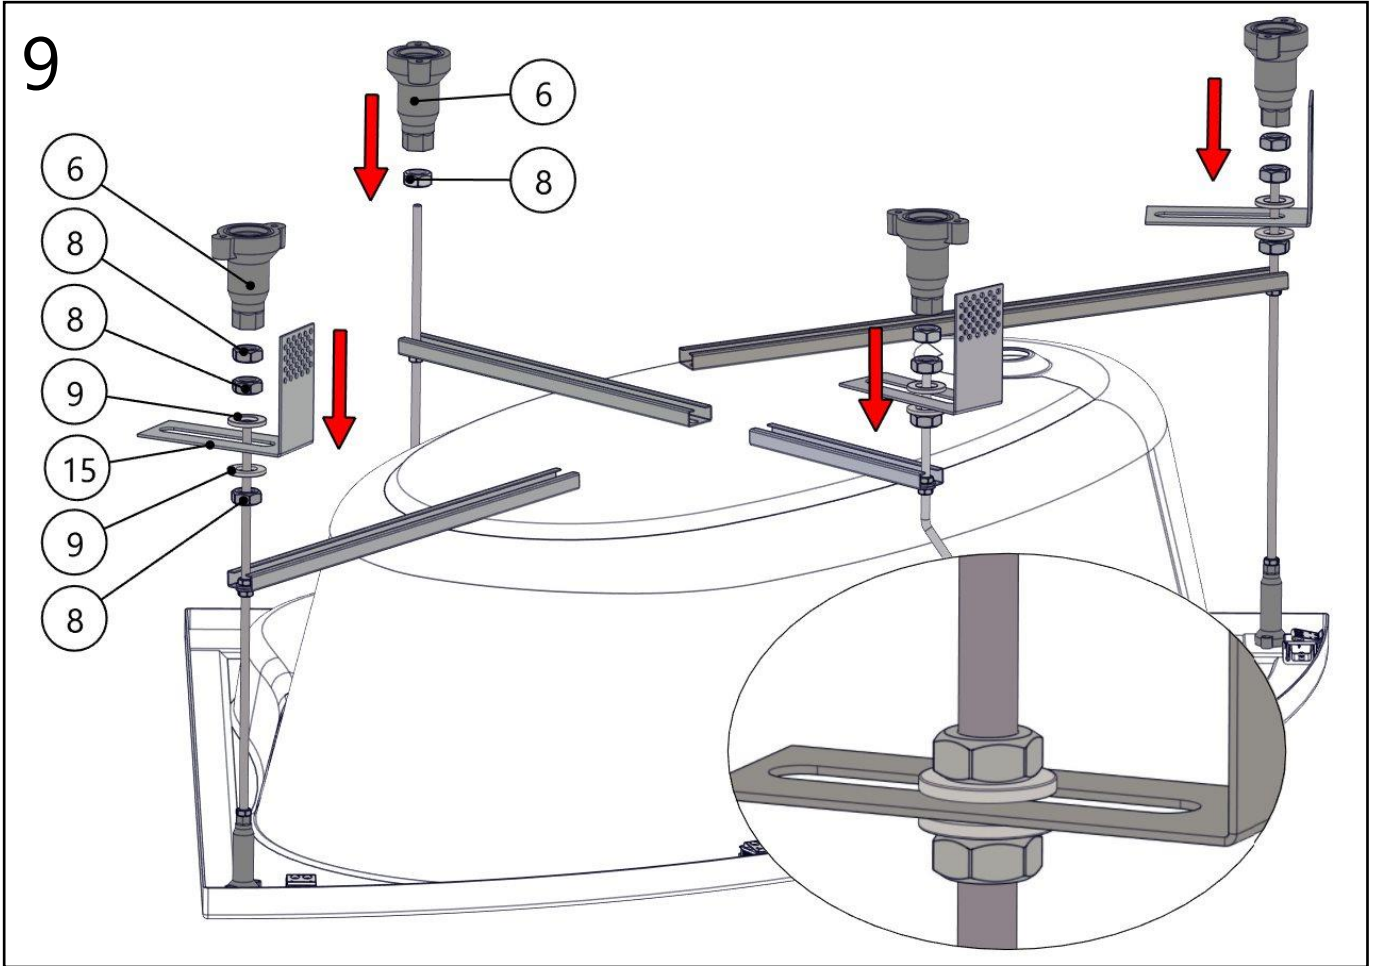

# CD 140

PDF

- SI** Podnožje kopalne kadi CD 140 - navodilo za montažo
- HR** Podnožje za kadu CD 140 - upute za montažu
- SRB** Podnožje za kadu CD 140 - uputstvo za montažu
- MK** Подножје на када CD 140 - упатства за монтажа
- RU** Основание ванны CD 140 - инструкция по монтажу
- UA** Основа для ванны CD 140 - інструкція зі збирання
- HU** CD 140 fürdőkádaltalp - összeszerelési útmutató
- RO** Bază CD 140 pentru cadă de baie - instrucțiuni de asamblare
- GB** CD 140 bathtub base - assembly instructions
- DE** CD 140 Wannenfüße - Aufbauanleitung
- IT** Base vasca da bagno CD 140 - istruzioni di montaggio
- FR** Support pour baignoire CD 140 - instructions de montage