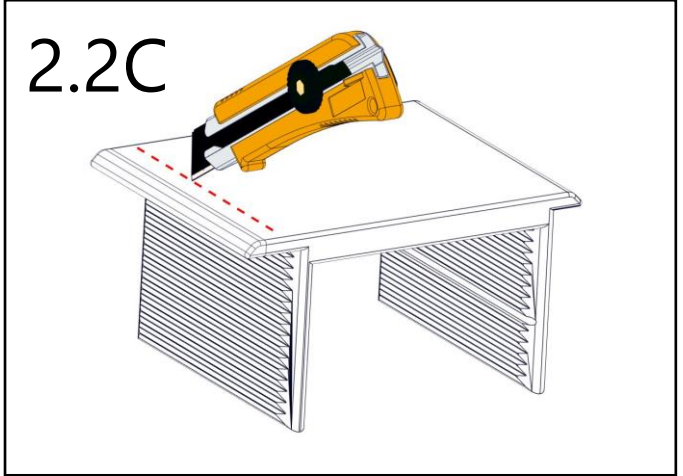

# CD 140

PDF

- SI** Podnožje kopalne kadi CD 140 - navodilo za montažo
- HR** Podnožje za kadu CD 140 - upute za montažu
- SRB** Podnožje za kadu CD 140 - uputstvo za montažu
- MK** Подножје на када CD 140 - упатства за монтажа
- RU** Основание ванны CD 140 - инструкция по монтажу
- UA** Основа для ванны CD 140 - інструкція зі збирання
- HU** CD 140 fürdőkádaltalp - összeszerelési útmutató
- RO** Bază CD 140 pentru cadă de baie - instrucțiuni de asamblare
- GB** CD 140 bathtub base - assembly instructions
- DE** CD 140 Wannenfüße - Aufbauanleitung
- IT** Base vasca da bagno CD 140 - istruzioni di montaggio
- FR** Support pour baignoire CD 140 - instructions de montage