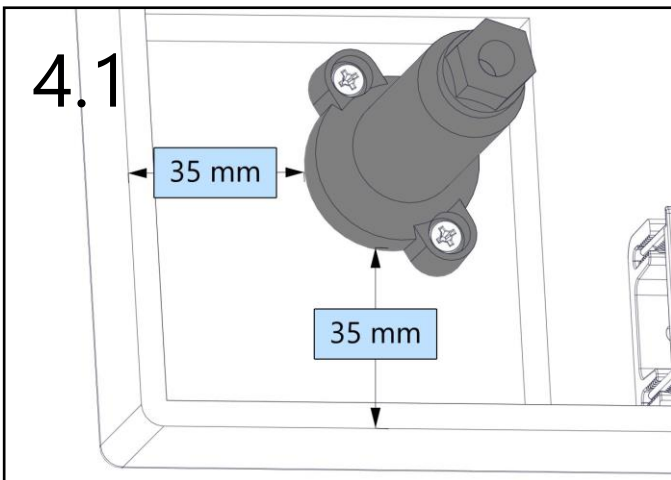

# CD 140

PDF

- SI** Podnožje kopalne kadi CD 140 - navodilo za montažo
- HR** Podnožje za kadu CD 140 - upute za montažu
- SRB** Podnožje za kadu CD 140 - uputstvo za montažu
- MK** Подножје на када CD 140 - упатства за монтажа
- RU** Основание ванны CD 140 - инструкция по монтажу
- UA** Основа для ванны CD 140 - інструкція зі збирання
- HU** CD 140 fürdőkádaltalp - összeszerelési útmutató
- RO** Bază CD 140 pentru cadă de baie - instrucțiuni de asamblare
- GB** CD 140 bathtub base - assembly instructions
- DE** CD 140 Wannenfüße - Aufbauanleitung
- IT** Base vasca da bagno CD 140 - istruzioni di montaggio
- FR** Support pour baignoire CD 140 - instructions de montage