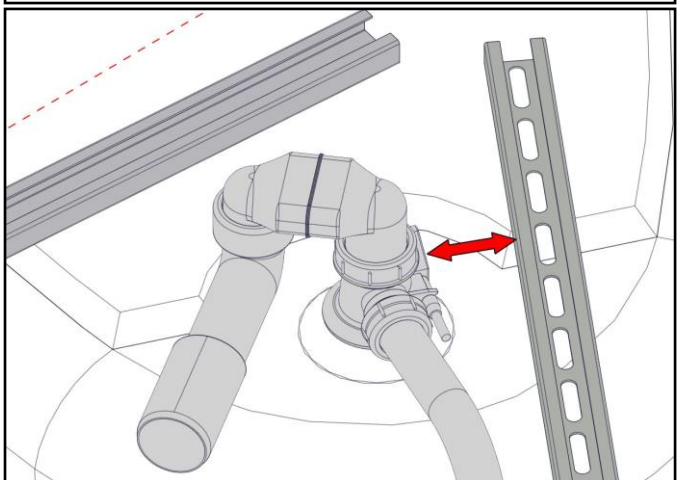

# CD 140

PDF

- SI** Podnožje kopalne kadi CD 140 - navodilo za montažo
- HR** Podnožje za kadu CD 140 - upute za montažu
- SRB** Podnožje za kadu CD 140 - uputstvo za montažu
- MK** Подножје на када CD 140 - упатства за монтажа
- RU** Основание ванны CD 140 - инструкция по монтажу
- UA** Основа для ванны CD 140 - інструкція зі збирання
- HU** CD 140 fürdőkádaltalp - összeszerelési útmutató
- RO** Bază CD 140 pentru cadă de baie - instrucțiuni de asamblare
- GB** CD 140 bathtub base - assembly instructions
- DE** CD 140 Wannenfüße - Aufbauanleitung
- IT** Base vasca da bagno CD 140 - istruzioni di montaggio
- FR** Support pour baignoire CD 140 - instructions de montage