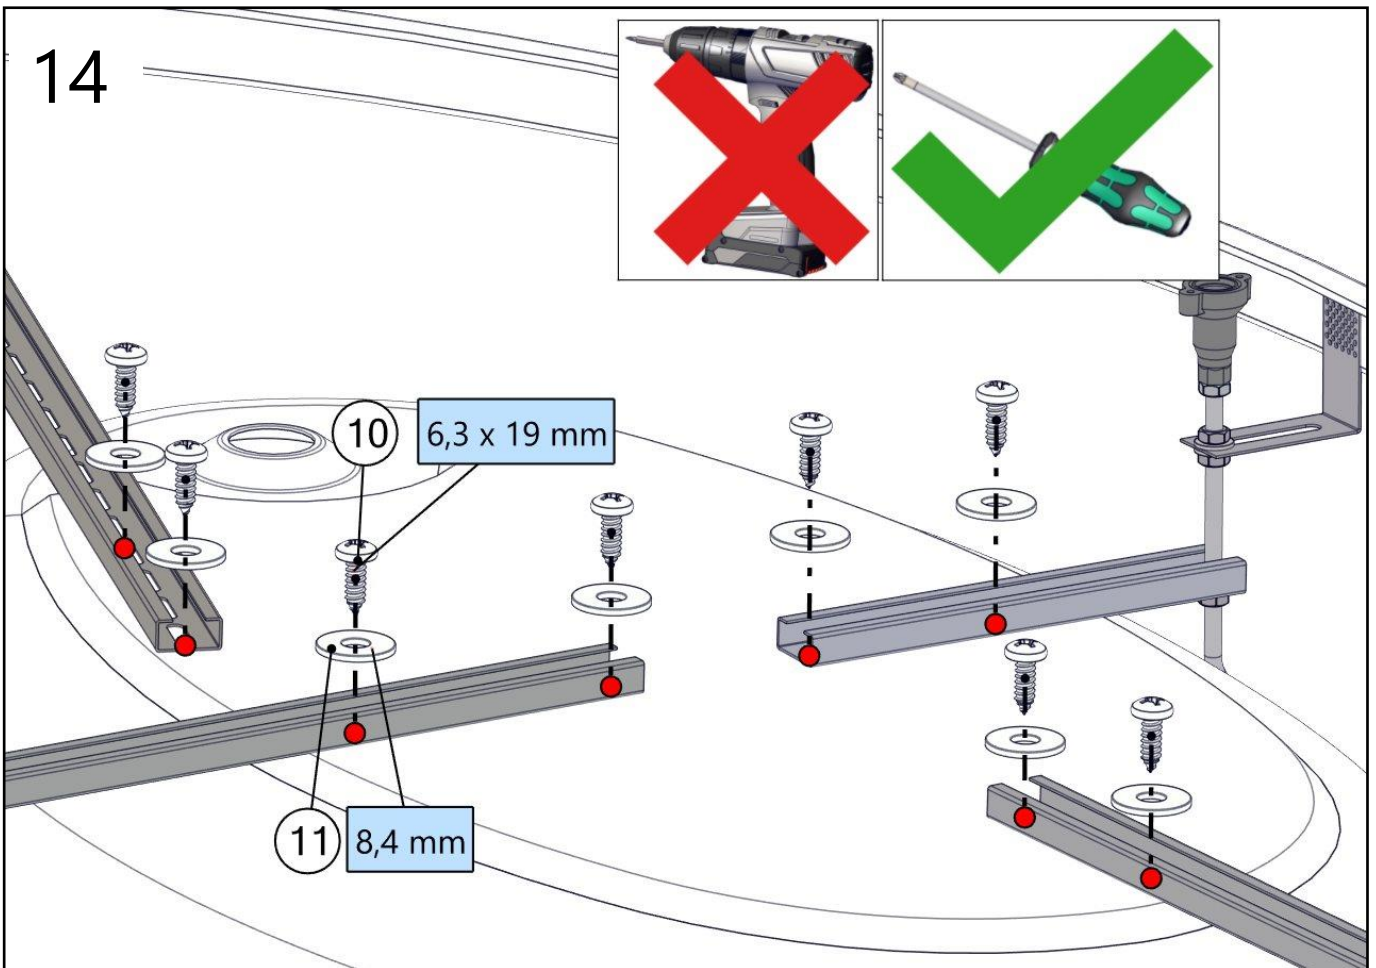

# CD 140

PDF

- SI** Podnožje kopalne kadi CD 140 - navodilo za montažo
- HR** Podnožje za kadu CD 140 - upute za montažu
- SRB** Podnožje za kadu CD 140 - uputstvo za montažu
- MK** Подножје на када CD 140 - упатства за монтажа
- RU** Основание ванны CD 140 - инструкция по монтажу
- UA** Основа для ванны CD 140 - інструкція зі збирання
- HU** CD 140 fürdőkádaltalp - összeszerelési útmutató
- RO** Bază CD 140 pentru cadă de baie - instrucțiuni de asamblare
- GB** CD 140 bathtub base - assembly instructions
- DE** CD 140 Wannenfüße - Aufbauanleitung
- IT** Base vasca da bagno CD 140 - istruzioni di montaggio
- FR** Support pour baignoire CD 140 - instructions de montage