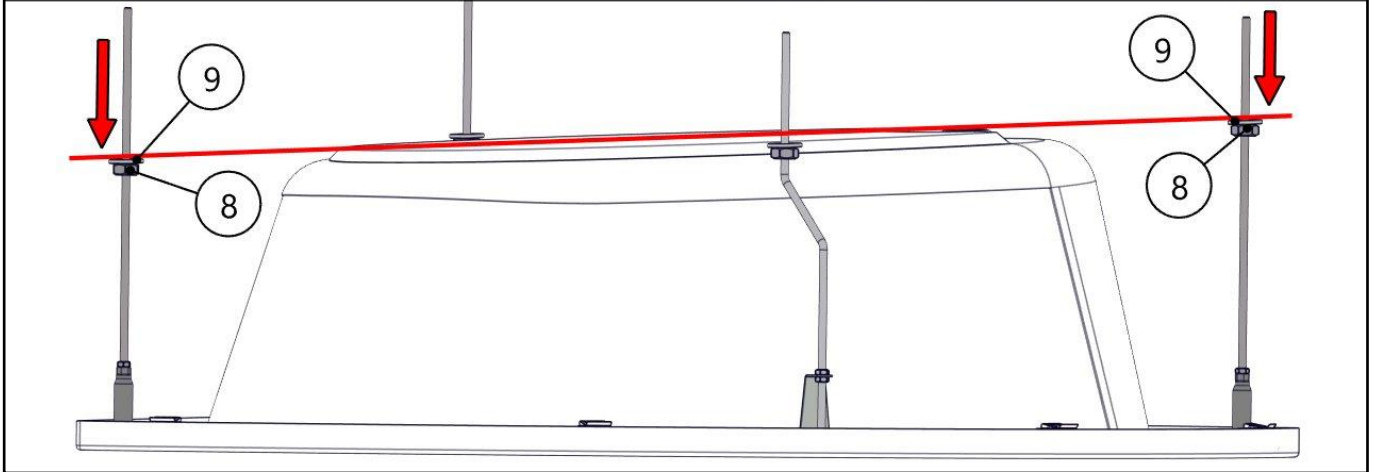

# CD 140

PDF

- SI** Podnožje kopalne kadi CD 140 - navodilo za montažo
- HR** Podnožje za kadu CD 140 - upute za montažu
- SRB** Podnožje za kadu CD 140 - uputstvo za montažu
- MK** Подножје на када CD 140 - упатства за монтажа
- RU** Основание ванны CD 140 - инструкция по монтажу
- UA** Основа для ванны CD 140 - інструкція зі збирання
- HU** CD 140 fürdőkádaltalp - összeszerelési útmutató
- RO** Bază CD 140 pentru cadă de baie - instrucțiuni de asamblare
- GB** CD 140 bathtub base - assembly instructions
- DE** CD 140 Wannenfüße - Aufbauanleitung
- IT** Base vasca da bagno CD 140 - istruzioni di montaggio
- FR** Support pour baignoire CD 140 - instructions de montage