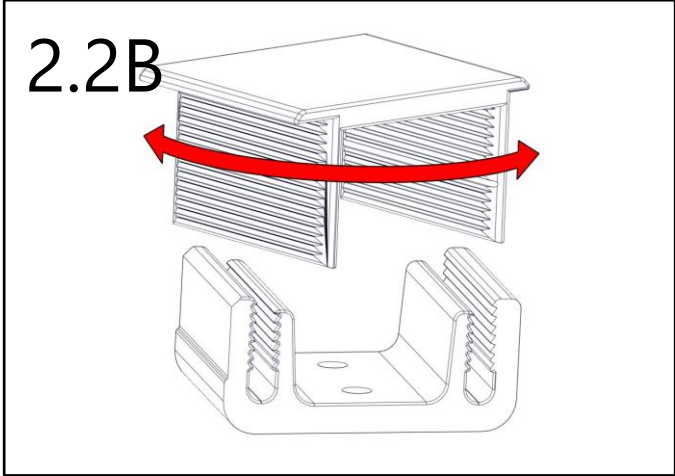

# CD 140

PDF

- SI** Podnožje kopalne kadi CD 140 - navodilo za montažo
- HR** Podnožje za kadu CD 140 - upute za montažu
- SRB** Podnožje za kadu CD 140 - uputstvo za montažu
- MK** Подножје на када CD 140 - упатства за монтажа
- RU** Основание ванны CD 140 - инструкция по монтажу
- UA** Основа для ванны CD 140 - інструкція зі збирання
- HU** CD 140 fürdőkádaltalp - összeszerelési útmutató
- RO** Bază CD 140 pentru cadă de baie - instrucțiuni de asamblare
- GB** CD 140 bathtub base - assembly instructions
- DE** CD 140 Wannenfüße - Aufbauanleitung
- IT** Base vasca da bagno CD 140 - istruzioni di montaggio
- FR** Support pour baignoire CD 140 - instructions de montage