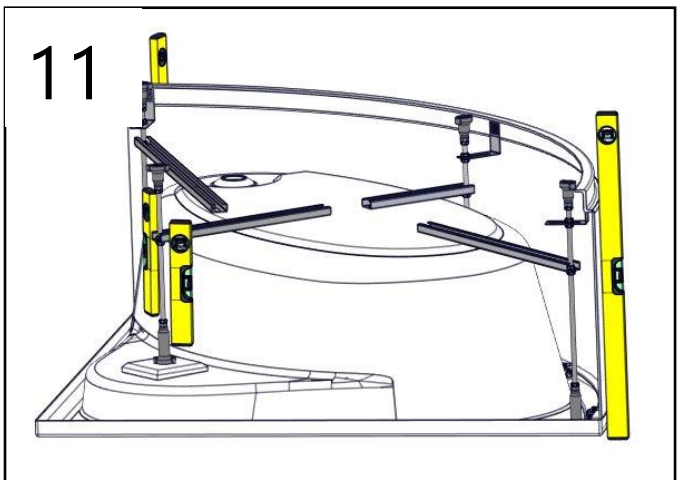

# CD 140

PDF

- SI** Podnožje kopalne kadi CD 140 - navodilo za montažo
- HR** Podnožje za kadu CD 140 - upute za montažu
- SRB** Podnožje za kadu CD 140 - uputstvo za montažu
- MK** Подножје на када CD 140 - упатства за монтажа
- RU** Основание ванны CD 140 - инструкция по монтажу
- UA** Основа для ванны CD 140 - інструкція зі збирання
- HU** CD 140 fürdőkádaltalp - összeszerelési útmutató
- RO** Bază CD 140 pentru cadă de baie - instrucțiuni de asamblare
- GB** CD 140 bathtub base - assembly instructions
- DE** CD 140 Wannenfüße - Aufbauanleitung
- IT** Base vasca da bagno CD 140 - istruzioni di montaggio
- FR** Support pour baignoire CD 140 - instructions de montage