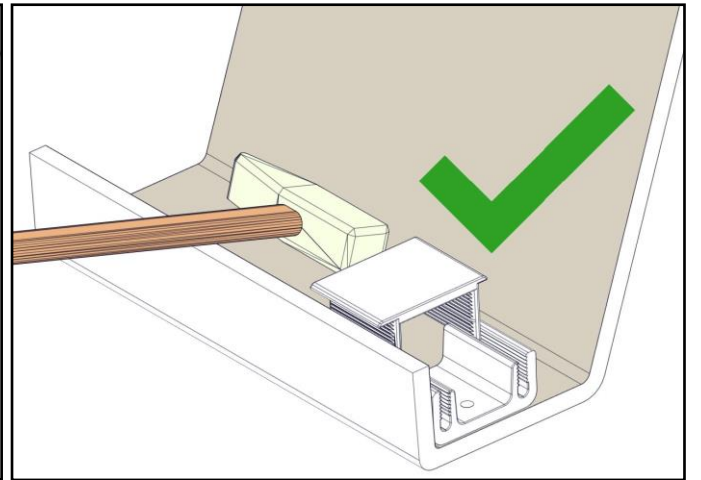

# CD 140

PDF

- SI** Podnožje kopalne kadi CD 140 - navodilo za montažo
- HR** Podnožje za kadu CD 140 - upute za montažu
- SRB** Podnožje za kadu CD 140 - uputstvo za montažu
- MK** Подножје на када CD 140 - упатства за монтажа
- RU** Основание ванны CD 140 - инструкция по монтажу
- UA** Основа для ванны CD 140 - інструкція зі збирання
- HU** CD 140 fürdőkádaltalp - összeszerelési útmutató
- RO** Bază CD 140 pentru cadă de baie - instrucțiuni de asamblare
- GB** CD 140 bathtub base - assembly instructions
- DE** CD 140 Wannenfüße - Aufbauanleitung
- IT** Base vasca da bagno CD 140 - istruzioni di montaggio
- FR** Support pour baignoire CD 140 - instructions de montage