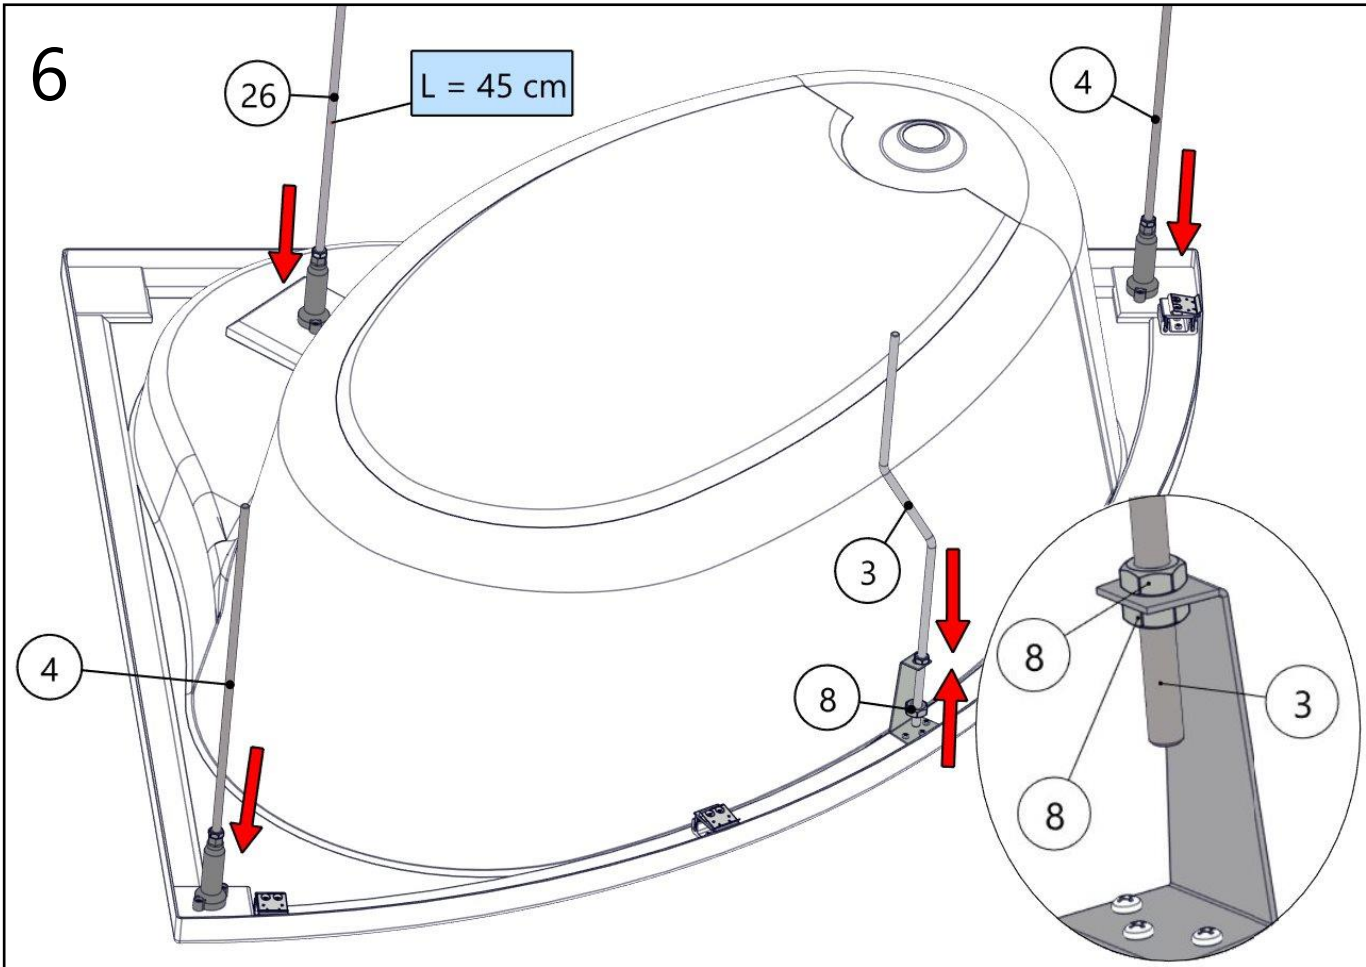

# CD 140

PDF

- SI** Podnožje kopalne kadi CD 140 - navodilo za montažo
- HR** Podnožje za kadu CD 140 - upute za montažu
- SRB** Podnožje za kadu CD 140 - uputstvo za montažu
- MK** Подножје на када CD 140 - упатства за монтажа
- RU** Основание ванны CD 140 - инструкция по монтажу
- UA** Основа для ванны CD 140 - інструкція зі збирання
- HU** CD 140 fürdőkádaltalp - összeszerelési útmutató
- RO** Bază CD 140 pentru cadă de baie - instrucțiuni de asamblare
- GB** CD 140 bathtub base - assembly instructions
- DE** CD 140 Wannenfüße - Aufbauanleitung
- IT** Base vasca da bagno CD 140 - istruzioni di montaggio
- FR** Support pour baignoire CD 140 - instructions de montage

15

16

22

23

32