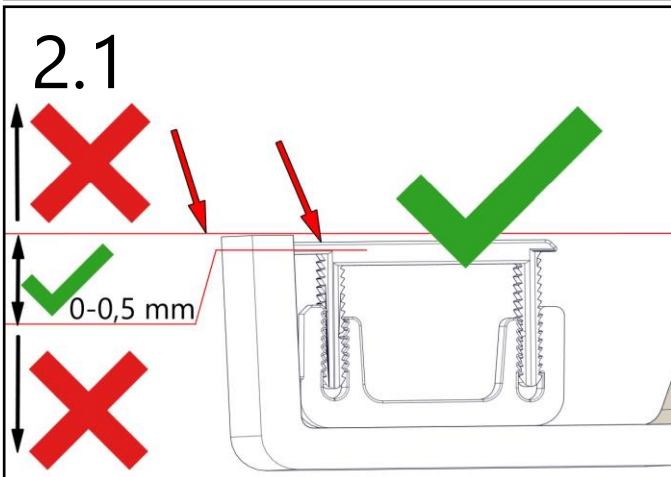

# CD 140

PDF

- SI** Podnožje kopalne kadi CD 140 - navodilo za montažo
- HR** Podnožje za kadu CD 140 - upute za montažu
- SRB** Podnožje za kadu CD 140 - uputstvo za montažu
- MK** Подножје на када CD 140 - упатства за монтажа
- RU** Основание ванны CD 140 - инструкция по монтажу
- UA** Основа для ванны CD 140 - інструкція зі збирання
- HU** CD 140 fürdőkádaltalp - összeszerelési útmutató
- RO** Bază CD 140 pentru cadă de baie - instrucțiuni de asamblare
- GB** CD 140 bathtub base - assembly instructions
- DE** CD 140 Wannenfüße - Aufbauanleitung
- IT** Base vasca da bagno CD 140 - istruzioni di montaggio
- FR** Support pour baignoire CD 140 - instructions de montage