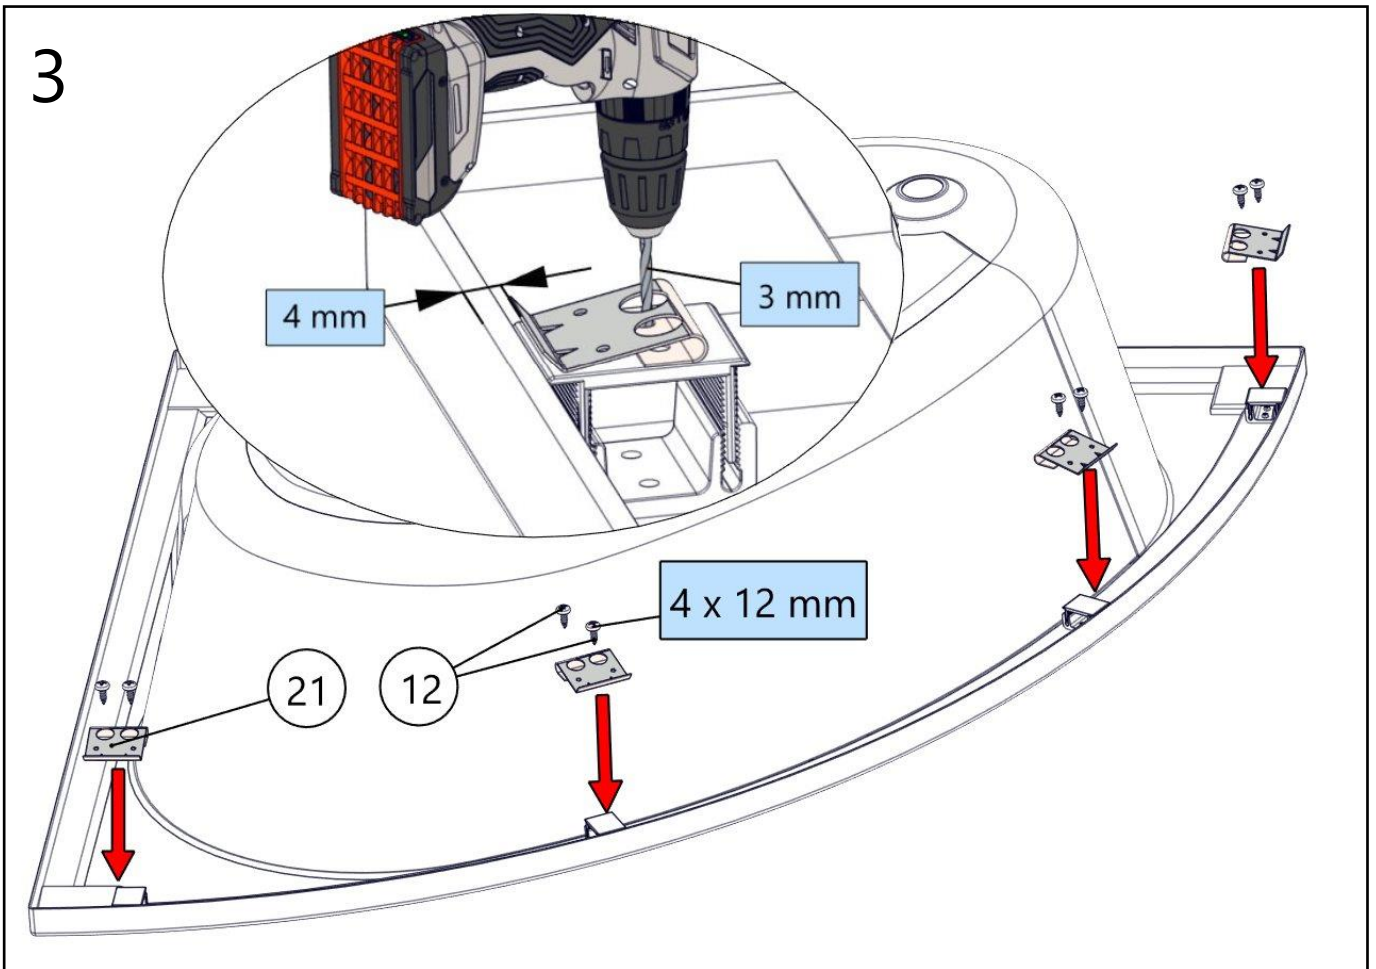

# CD 140

PDF

- SI** Podnožje kopalne kadi CD 140 - navodilo za montažo
- HR** Podnožje za kadu CD 140 - upute za montažu
- SRB** Podnožje za kadu CD 140 - uputstvo za montažu
- MK** Подножје на када CD 140 - упатства за монтажа
- RU** Основание ванны CD 140 - инструкция по монтажу
- UA** Основа для ванны CD 140 - інструкція зі збирання
- HU** CD 140 fürdőkádaltalp - összeszerelési útmutató
- RO** Bază CD 140 pentru cadă de baie - instrucțiuni de asamblare
- GB** CD 140 bathtub base - assembly instructions
- DE** CD 140 Wannenfüße - Aufbauanleitung
- IT** Base vasca da bagno CD 140 - istruzioni di montaggio
- FR** Support pour baignoire CD 140 - instructions de montage