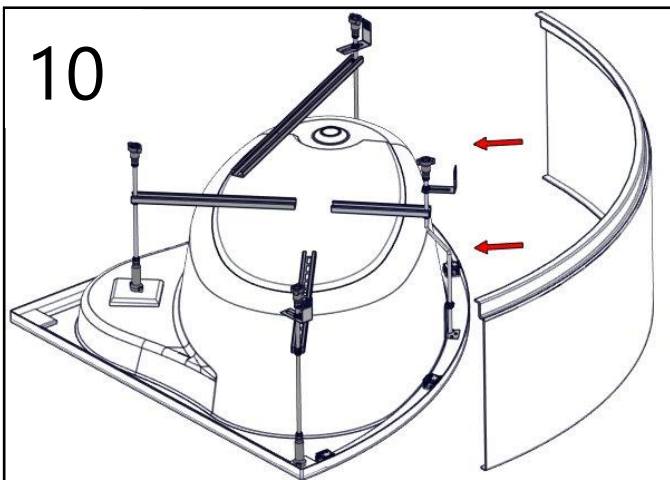

# CD 140

PDF

- SI** Podnožje kopalne kadi CD 140 - navodilo za montažo
- HR** Podnožje za kadu CD 140 - upute za montažu
- SRB** Podnožje za kadu CD 140 - uputstvo za montažu
- MK** Подножје на када CD 140 - упатства за монтажа
- RU** Основание ванны CD 140 - инструкция по монтажу
- UA** Основа для ванны CD 140 - інструкція зі збирання
- HU** CD 140 fürdőkádaltalp - összeszerelési útmutató
- RO** Bază CD 140 pentru cadă de baie - instrucțiuni de asamblare
- GB** CD 140 bathtub base - assembly instructions
- DE** CD 140 Wannenfüße - Aufbauanleitung
- IT** Base vasca da bagno CD 140 - istruzioni di montaggio
- FR** Support pour baignoire CD 140 - instructions de montage