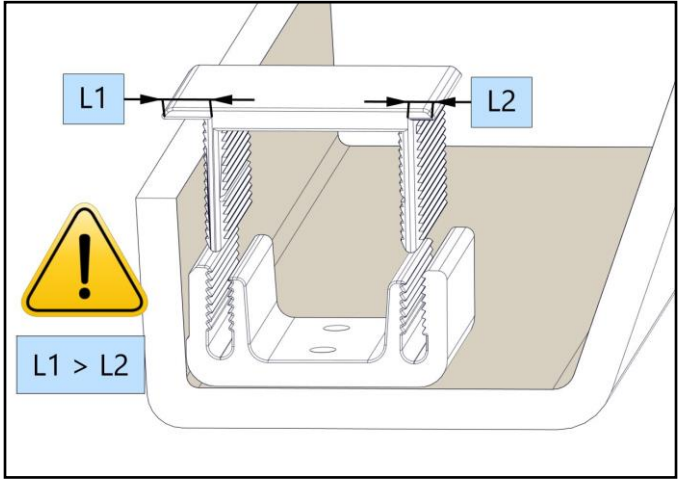

# CD 140

PDF

- SI** Podnožje kopalne kadi CD 140 - navodilo za montažo
- HR** Podnožje za kadu CD 140 - upute za montažu
- SRB** Podnožje za kadu CD 140 - uputstvo za montažu
- MK** Подножје на када CD 140 - упатства за монтажа
- RU** Основание ванны CD 140 - инструкция по монтажу
- UA** Основа для ванны CD 140 - інструкція зі збирання
- HU** CD 140 fürdőkádaltalp - összeszerelési útmutató
- RO** Bază CD 140 pentru cadă de baie - instrucțiuni de asamblare
- GB** CD 140 bathtub base - assembly instructions
- DE** CD 140 Wannenfüße - Aufbauanleitung
- IT** Base vasca da bagno CD 140 - istruzioni di montaggio
- FR** Support pour baignoire CD 140 - instructions de montage