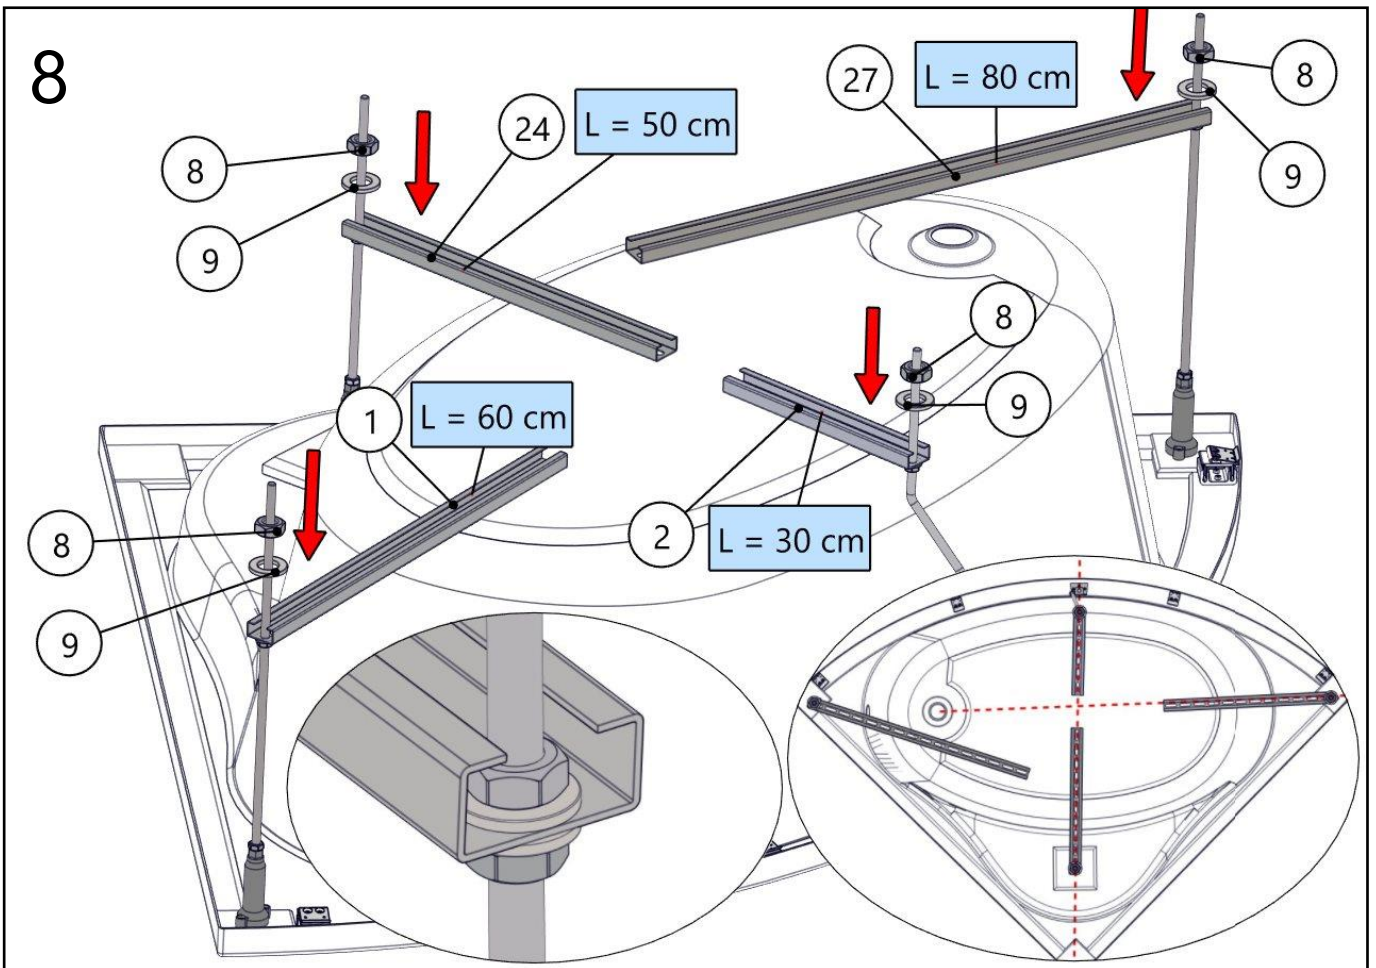

# CD 140

PDF

- SI** Podnožje kopalne kadi CD 140 - navodilo za montažo
- HR** Podnožje za kadu CD 140 - upute za montažu
- SRB** Podnožje za kadu CD 140 - uputstvo za montažu
- MK** Подножје на када CD 140 - упатства за монтажа
- RU** Основание ванны CD 140 - инструкция по монтажу
- UA** Основа для ванны CD 140 - інструкція зі збирання
- HU** CD 140 fürdőkádaltalp - összeszerelési útmutató
- RO** Bază CD 140 pentru cadă de baie - instrucțiuni de asamblare
- GB** CD 140 bathtub base - assembly instructions
- DE** CD 140 Wannenfüße - Aufbauanleitung
- IT** Base vasca da bagno CD 140 - istruzioni di montaggio
- FR** Support pour baignoire CD 140 - instructions de montage

15

16

22

23

32